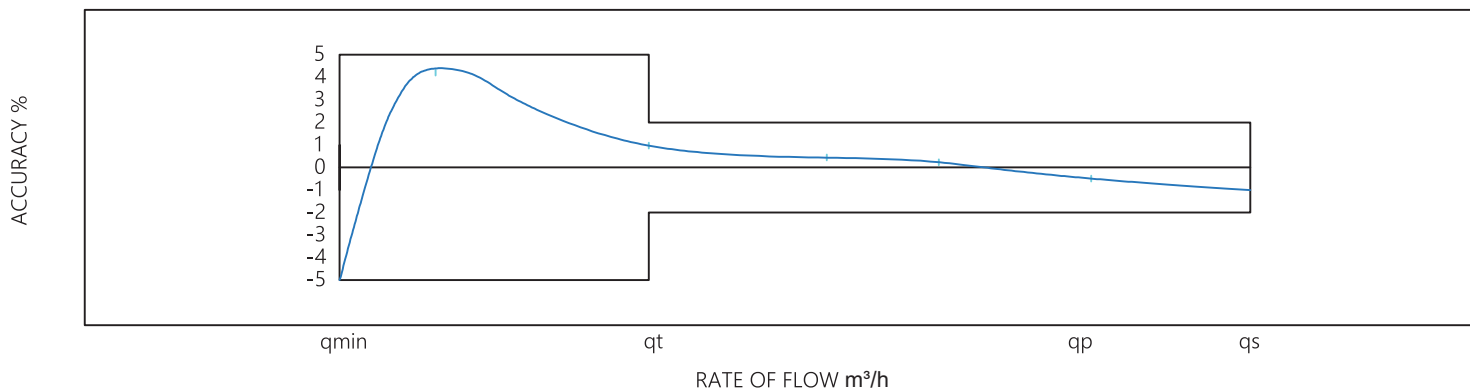

LXLC BULK METER PERFORMANCE SPECIFICATIONS - CLASS B

METER SIZE (mm)	Maximum Flow rate $q_s \pm 2\%$ (m ³ /h)	Permanent Flow rate $q_p \pm 2\%$ (m ³ /h)	Transitional Flow rate $q_t \pm 2\%$ (m ³ /h)	Minimum Flow rate $q/\text{min} \pm 5\%$ (m ³ /h)	Minimum Reading (m ³ /h)	Counter Factor (Multiplier)	Pulse Value Litres per pulse (FIXED)
40	20	10	0.8	0.2	0.0005	-	100
50	30	15	3	0.45	0.0005	-	100
*65	50	25	5	0.75	0.0005	-	100
80	80	40	8	1.2	0.002	-	100
100	120	60	12	1.8	0.002	-	100
*125	200	100	20	3	0.002	-	100
150	300	150	30	4.5	0.002	-	1000
200	500	250	50	7.5	0.002	-	1000
250	800	400	80	12	0.02	X10	1000
300	1200	600	120	18	0.2	X10	1000
350	1600	800	160	24	0.2	X10	1000
400	2000	1000	200	30	2	X100	1000
500	3000	1500	300	45	2	X100	1000
600	6000	3000	600	90	2	X100	1000

Recommend a strainer always be fitted upstream of any bulk meter.

LXLC BULK METER HEAD LOSS CURVE

TYPICAL LXLC BULK METER FLOW ERROR CURVE

DIMENSION TABLE

METER SIZE (mm)	L Length (mm)	H Height (mm)	± Weight (kg)
40	200	200	11
50	200	215	13
65	200	215	14
80	225	279	18
100	250	289	20
125	250	299	25
150	300	360	40
200	350	346	52
250	450	434	82
300	500	459	103
350	500	590	166
400	600	660	240
500	800	760	370
600	500	880	220