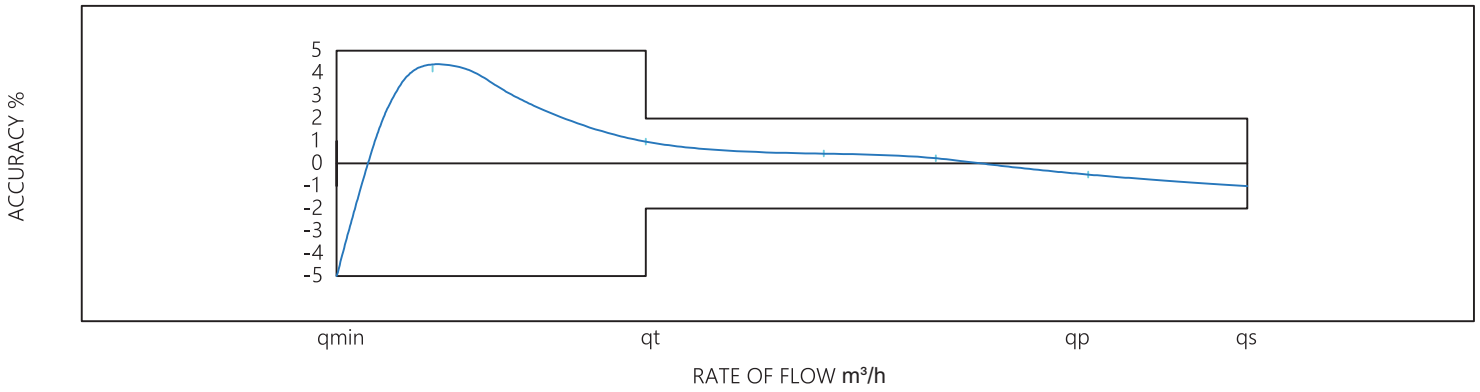

LXLC BULK METER PERFORMANCE SPECIFICATIONS - CLASS B

METER SIZE (mm)	Maximum Flow rate $q_s \pm 2\%$ (m ³ /h)	Permanent Flow rate $q_p \pm 2\%$ (m ³ /h)	Transitional Flow rate $q_t \pm 2\%$ (m ³ /h)	Minimum Flow rate $q/\text{min} \pm 5\%$ (m ³ /h)	Minimum Reading (m ³ /h)	Counter Factor (Multiplier)	Pulse Value Litres per pulse (FIXED)
40	20	10	0.8	0.2	0.0005	-	100
50	30	15	3	0.45	0.0005	-	100
*65	50	25	5	0.75	0.0005	-	100
80	80	40	8	1.2	0.002	-	100
100	120	60	12	1.8	0.002	-	100
*125	200	100	20	3	0.002	-	100
150	300	150	30	4.5	0.002	-	1000
200	500	250	50	7.5	0.002	-	1000
250	800	400	80	12	0.02	X10	1000
300	1200	600	120	18	0.2	X10	1000
350	1600	800	160	24	0.2	X10	1000
400	2000	1000	200	30	2	X100	1000
500	3000	1500	300	45	2	X100	1000
600	6000	3000	600	90	2	X100	1000

Recommend a strainer always be fitted upstream of any bulk meter.

LXLC BULK METER HEAD LOSS CURVE

TYPICAL LXLC BULK METER FLOW ERROR CURVE

DIMENSION TABLE

METER SIZE (mm)	L Length (mm)	H Height (mm)	± Weight (kg)
40	200	200	11
50	200	215	13
65	200	215	14
80	225	279	18
100	250	289	20
125	250	299	25
150	300	360	40
200	350	346	52
250	450	434	82
300	500	459	103
350	500	590	166
400	600	660	240
500	800	760	370
600	500	880	220